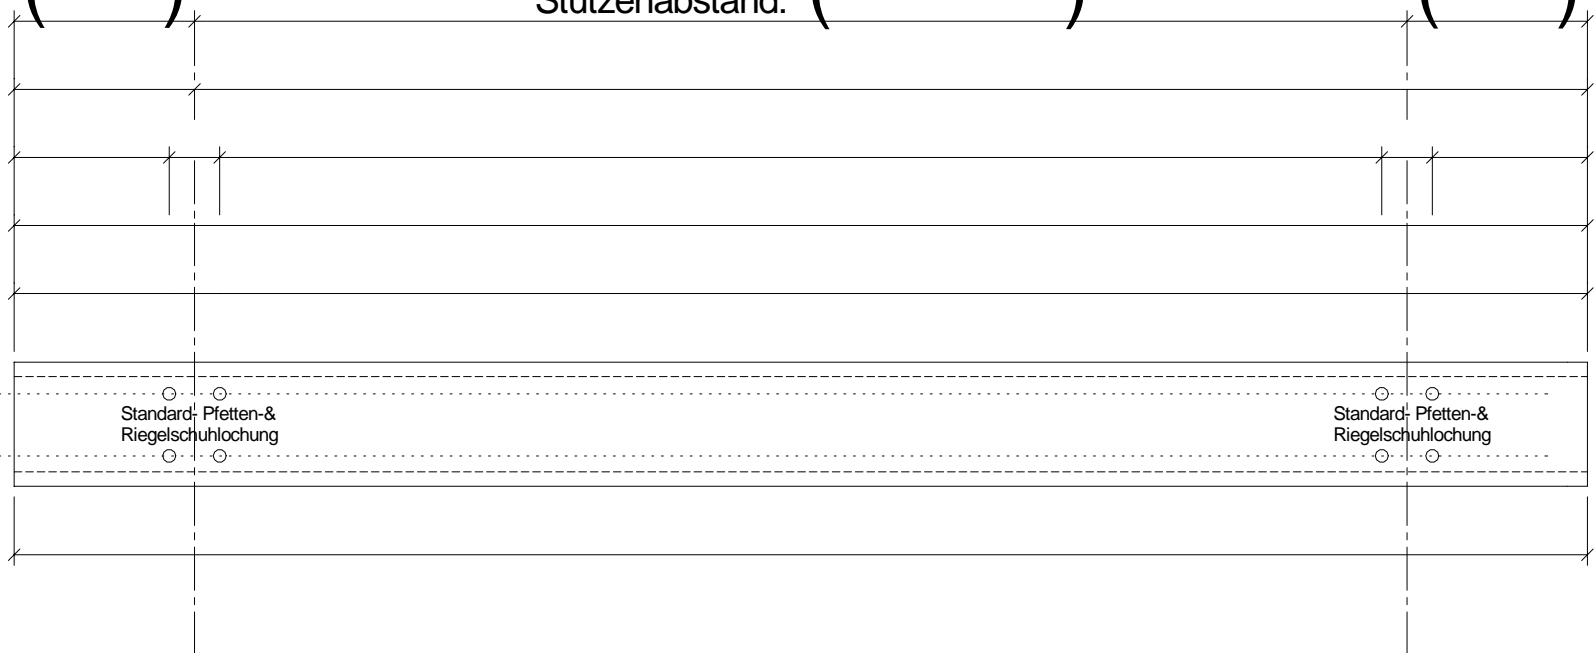

## 1-Feldträgersystem mit Stumpfstoss Einfeldwandriegel

Gesamtlänge: \_\_\_\_\_ mm  
 Total: \_\_\_\_\_ m

Order Nr.: ( ) Bezeichnung: ( )

Stützenabstand: ( ) ( )

Maskette fuer zusaetzliche  
 Stegloecher Ø 18 mm

Vorgegebene  
 Stegloecher Ø 18 mm

Maskette fuer  
 Stegloecher  
 Ø 14 mm in Stegmitte

Maskette fuer  
 Oberflanschoecher  
 Ø 14 mm in Flanschnitte

Maskette fuer  
 Unterflanschoecher  
 Ø 14 mm in Flanschnitte

Positionsnummer: ( )

Stückzahl: ( ) wie abgebildet

Positionsnummer: ( )

Stückzahl: ( ) spiegelbildlich

Diese Stückliste ist nur für die Verwendung mit original BTSSB - Produkten vorgesehen. Zuwiderhandlungen können strafrechtliche Konsequenzen nach sich ziehen!