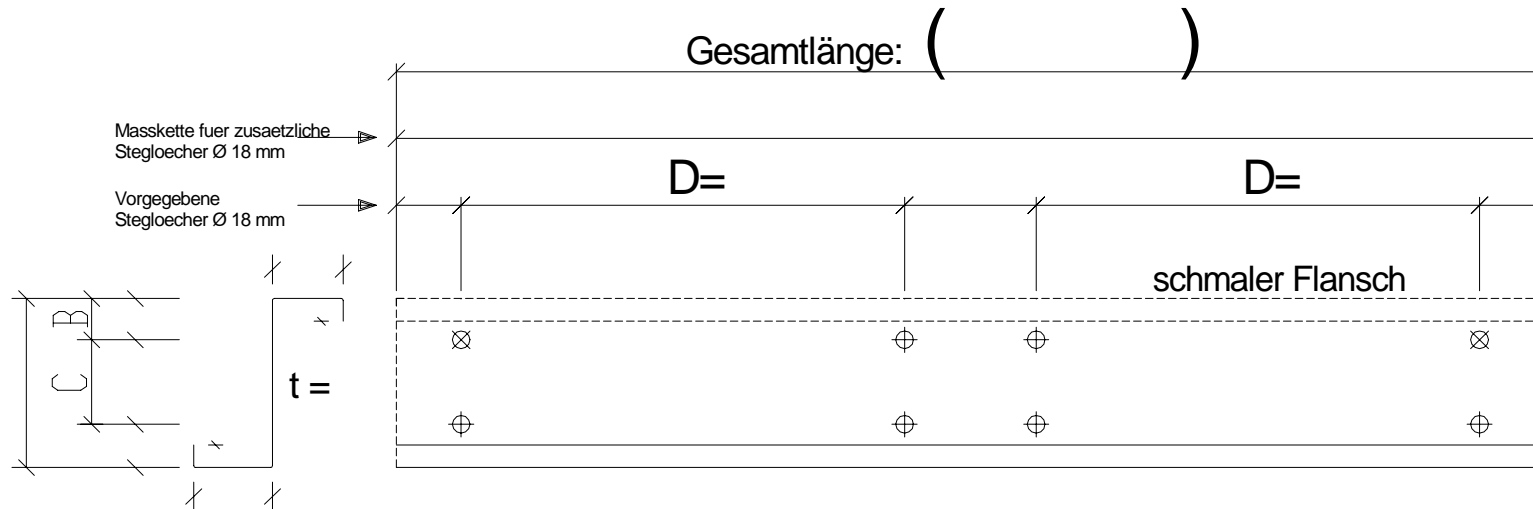

Bartmann Total Solutions in Steel Buildings
 Casa Mondiale
 CH-6745 Giornico / TI
<http://www.pfetten.com/>

Standard - Stosslasche / Innenfeldstosslasche

Total: _____ m

Order Nr.: () Bezeichnung: ()

Positionsnummer: () Stückzahl: () wie abgebildet

Positionsnummer: () Stückzahl: () spiegelbildlich

Diese Stückliste ist nur für die Verwendung mit original BTSSB - Produkten vorgesehen. Zuwiderhandlungen können sowohl zivil- als auch strafrechtliche Konsequenzen nach sich ziehen!