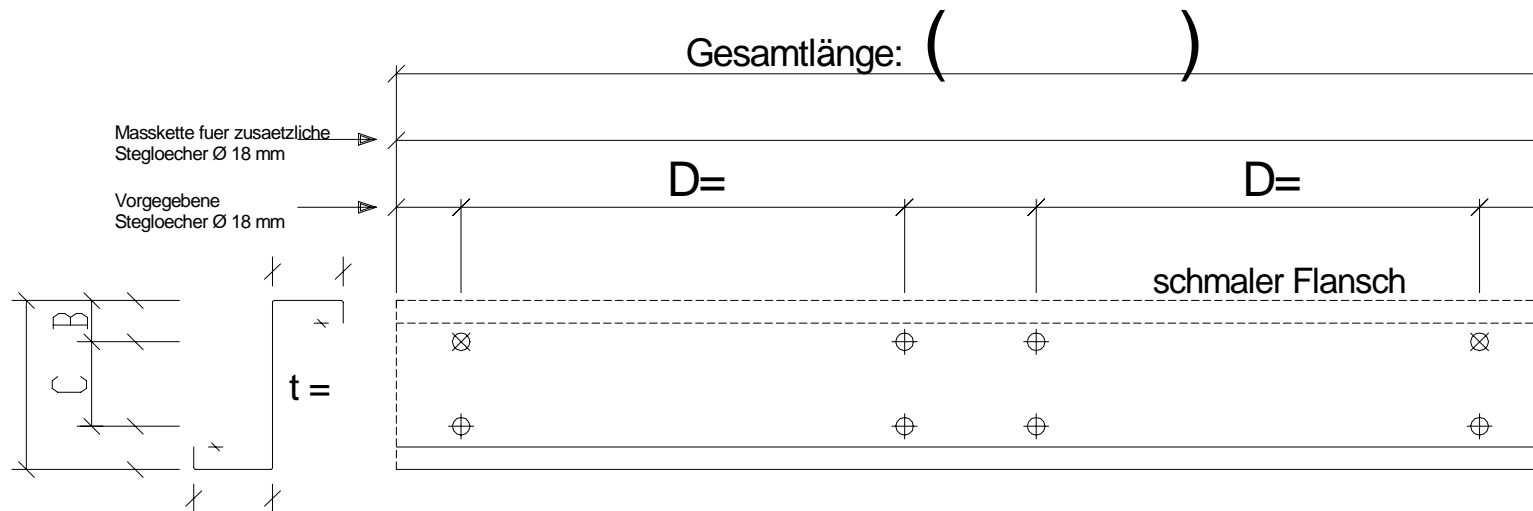

Bartmann Total Solutions in Steel Buildings
 Casa Mondiale
 CH-6745 Giornico / TI
<http://www.pfetten.com/>

Standard - Stosslasche / Innenfeldstosslasche

Total: _____ m

Order Nr.: () ()
 Bezeichnung: () ()

Positionsnummer: () Stückzahl: () wie abgebildet

Positionsnummer: () Stückzahl: () spiegelbildlich

Diese Stückliste ist nur für die Verwendung mit original BTSSB - Produkten vorgesehen. Zuwiderhandlungen können sowohl zivil- als auch strafrechtliche Konsequenzen nach sich ziehen!